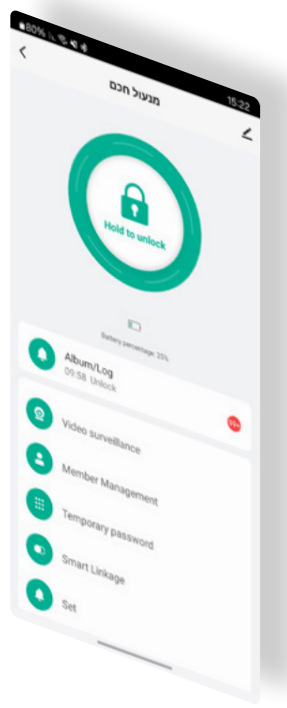

6. אינטגרציה עם מערכות נוספות
NISKO SMART יוצרת סביבה טכנולוגית מאוחדת, המאפשרת שליטה מרכזית במערכות מיצרנים שונים