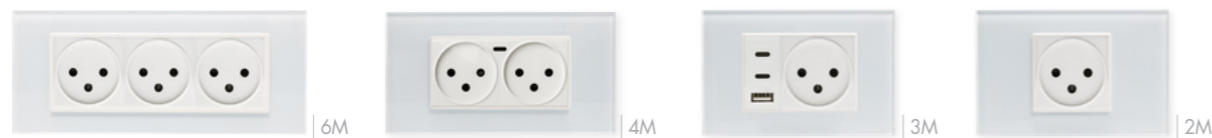

4 SLIM GLASS FRAME MODULES

זכוכית קריסטלית
מרחפת שחורה