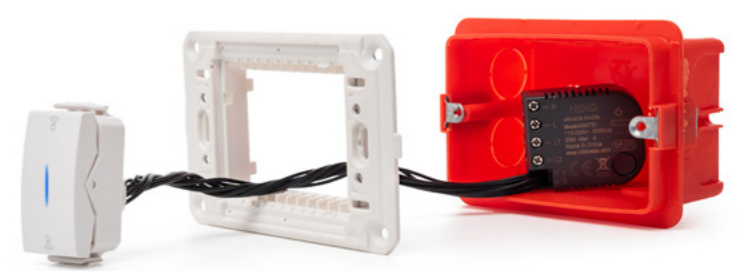

### בקר RF+IR חכם

- ◀ בקר חכם לאוטומציה ביתית עבור שערים חשמליים, מאוורר, וילונות וכו'
- ◀ חיבור USB ישיר שאינו מצריך סוללות או מתאמים
- ◀ תומך בתדר RF-433MHz ובתדר IR-38KHz

VIDEO

37545412

37045412

### בקר IR חכם

- ◀ בקר אינפרא אדום חכם לשליטה בכל מכשיר בעל שלט IR כגון מזגן, טלוויזיה, ממיר, מערכת שמע ועוד
- ◀ יכולת שידור 360° בסביבתו, ברדיוס של עד 10 מטר
- ◀ הסוף לשלטים! התאמה עצמית לכל שלט, כולל הורדת קוד מובנה מהענן
- ◀ התקנה פשוטה וקלה בחיבור לחשמל

## מודולים חכמים נסתרים

- שדרוג אביזרי NISKO SWITCH לחכמים
- פתרון לכל קומבינציה חשמלית בנראות אחידה בכל הבית
- הפעלה ע"י המתג הקיים או מהאפליקציה
- יצירת תרחישים חכמים, תזמונים וטיימרים ללא הגבלה כגון כיבוי כללי, הפעלה חלקית ועוד
- התקנה במערכת הקיימת - בקופסה תה"ט של המתג המכני, בקופסת החיבורים או בארגזי התריס. חיבור אלחוטי לרשת ה-WiFi הביתית