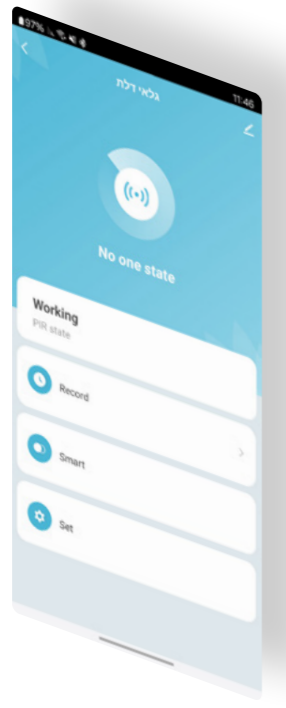

אפליקציית NISKO SMART חנימית - תורידו ותתחילו להנות מהיתרונות

ניסקו מייצרת עבורכם חווית משתמש עתידנית עם אפליקציה הלומדת את האביזרים שבביתכם ומציעה לכם מגוון תרחישים המתאימים לשגרת היום יום כן שאתם נהנים מראש שקט בבטיחות, בחיסכון ובנוחות.

בניה מלאכותית - סטייל NISKO SMART

**1. שליטה מרחוק**  
שליטה על מכשירים שונים בבית, כמו תאורה, תריסים, דוד, תרמוסטט, מנעולים חכמים, מערכות אבטחה ועוד, מכל מקום שבו יש חיבור אינטרנט

**2. תזמונים ותרחישים**  
הגדרת תזמונים ותרחישים כמעט אינסופיים. לדוגמה, להדליק את התאורה אוטומטית בשעה מסוימת או באמצעות גלאי תנועה כאשר נכנסים לבית

**3. בקרת גישה**  
ניהול הגישה למערכת הבית החכם, שיתוף עם בני משפחה או עם אנשים אחרים ויכולת הגבלת גישה לפי הצורך

**4. שליטה קולית חכמה**  
האפליקציה מתממשקת לעוזרות קוליות ALEXA, GOOGLE ASSISTANT, SIRI, ומאפשרת שליטה באמצעות פקודות קוליות

# LIGHT

מתג טאץ' חכם לתאורה/תרחיש

- ◀ הפעלה בטאץ' או באפליקציה מכל מקום
- ◀ טכנולוגיה מתקדמת בעיצוב נקי
- ◀ תאורת LED כחול פנימית לחיווי (ניתן לכיבוי באפליקציה)
- ◀ כל לחצן יכול לשמש להדלקת תאורה או תרחיש לביצוע מספר פעולות
- ◀ תזמונים ותרחישים ללא הגבלה