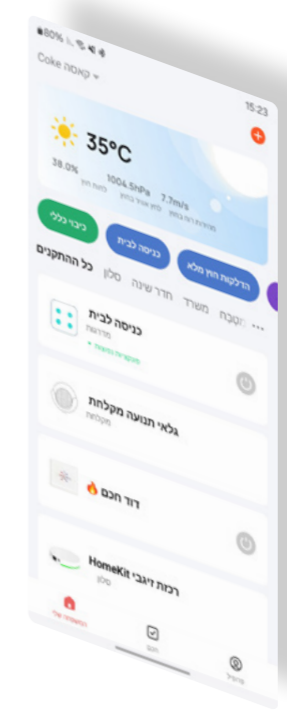

נאנחנו כאן עם אפליקציית NISKO SMART כדי לשדרג את חיי היום יום שלכם ולאפשר לכם חיים נוחים בראש שקט ובכל שפה שתבחרו.

שליטה וניהול מכשירי חשמל, תאורה, תריסים וכל מה שעוד עולה בדעתכם, הופך להיות קל לשימוש וחכם. השליטה בביתכם מתבצעת באופן מלא ובצורה נוחה מהנייד.

אפליקציית NISKO SMART חנימית - תורידו ותתחילו להנות מהיתרונות

ניסקו מייצרת עבורכם חווית משתמש עתידנית עם אפליקציה הלומדת את האביזרים שבביתכם ומציעה לכם מגוון תרחישים המתאימים לשגרת היום יום כן שאתם נהנים מראש שקט בבטיחות, בחיסכון ובנוחות.

בניה מלאכותית - סטייל NISKO SMART