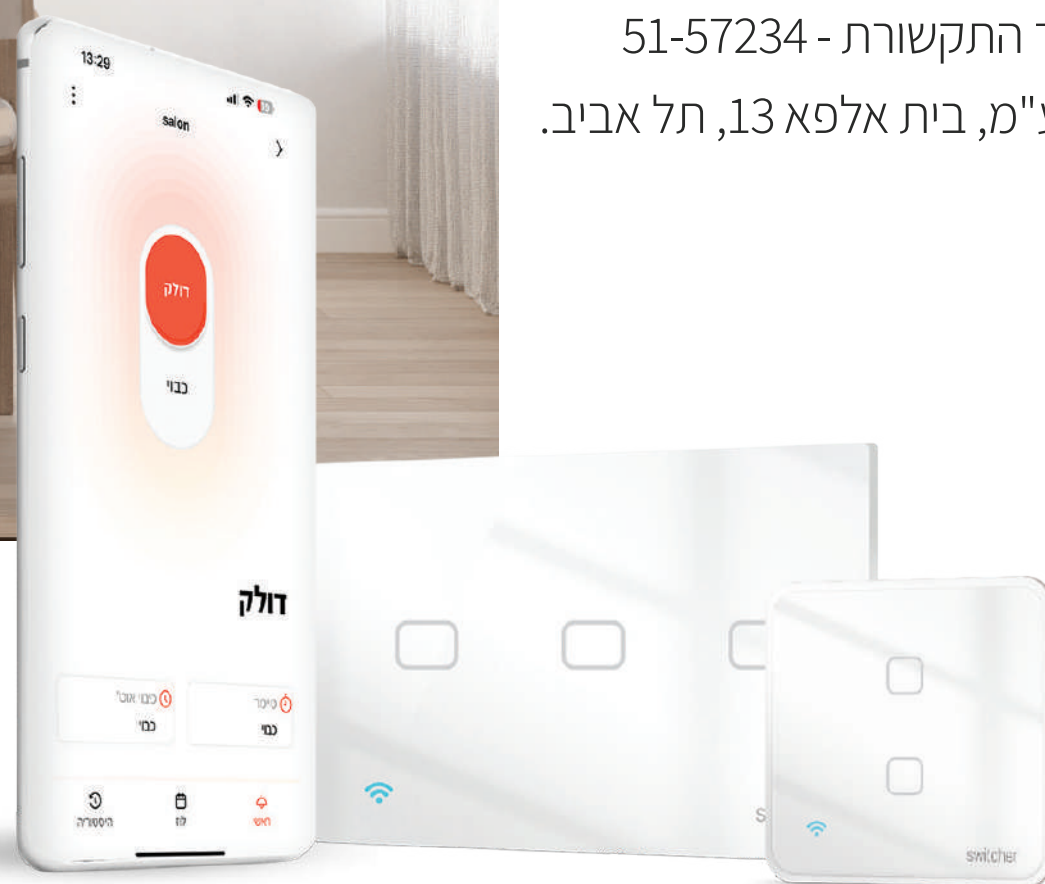

מתגי התאורה של סוויצ'ר

מפרט טכני

מתח הפעלה: ~230V

זרם ממסר: עד 3A

עומס מרבי ביציאה: 700W

צריכת הספק: > 2W

תדר: 50Hz

מספר אישור התאמה אלחוטי של משרד התקשורת - 51-57234
יצרן: אמ.די.אס טכנולוגיות אלחוטיות בע"מ, בית אלפא 13, תל אביב.

Standards

802.11 b\g\n 2.4Ghz band

Wi-Fi security modes

WPA, WPA2, WPA\WPA2,
WEP (TKIP and AES)

* דורש קו אפס