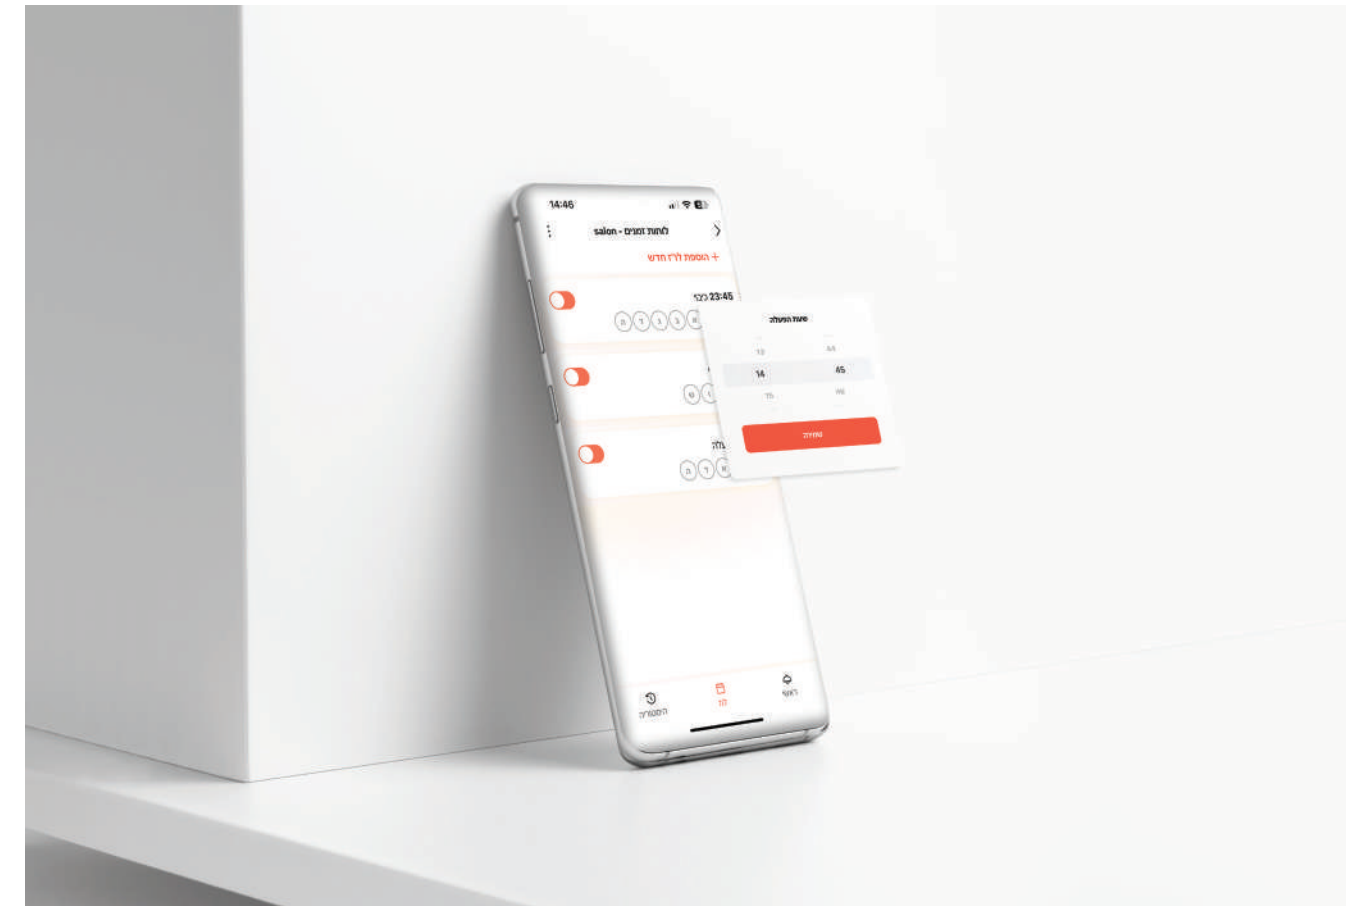

## Wi-Fi security modes

WPA, WPA2, WPA\WPA2,  
WEP (TKIP and AES)

\* דורש קו אפס

# פיצ'רים של מתגי התאורה

- שליטה ידנית על התאורה מהמתג
- שליטה מלאה מהאפליקציה מכל מקום ובכל זמן
- הדלקה וכיבוי תאורה מהאפליקציה
- שליטה קולית מגוגל אסיסטנט ואלקסה של אמזון
- **שליטה על מספר מתגי תאורה בלחיצה אחת מהאפליקציה**
- תכנון לו"זים להדלקה \ כיבוי
- מנגנון כיבוי אוטומטי לתאורה
- היסטוריית שימוש
- טיימר לכיבוי תאורה
- **ללא תשלום חודשי/שנתי**
- 12 חודשי אחריות
- **בעל אישור מכון התקנים ומשרד התקשורת**
- דורש קו 0