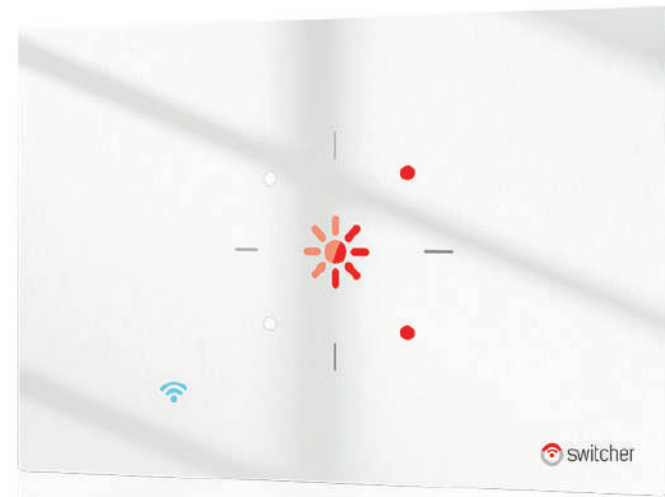

# סדרת מתגי הדוד החכמים של סוויצ'ר

**switcher On Wall**

מתג דו קוטבי חכם לדוד להתקנה על הטיח

**מידות**

8.6 ס"מ x 13.8 ס"מ  
(בולט 4 ס"מ מהטיח)

**מק"ט**

7290015524889

**switcher touch**

מתאים לקופסת חשמל 3 מקום (תחת הטיח)

**מידות**

8.2 ס"מ x 12.5 ס"מ  
(יושב בקו 0 עם הטיח)

**מק"ט**

7290015524094

**switcher V4 Long**

מתאים לכל סוגי קופסאות החשמל (תחת הטיח)

**מידות**