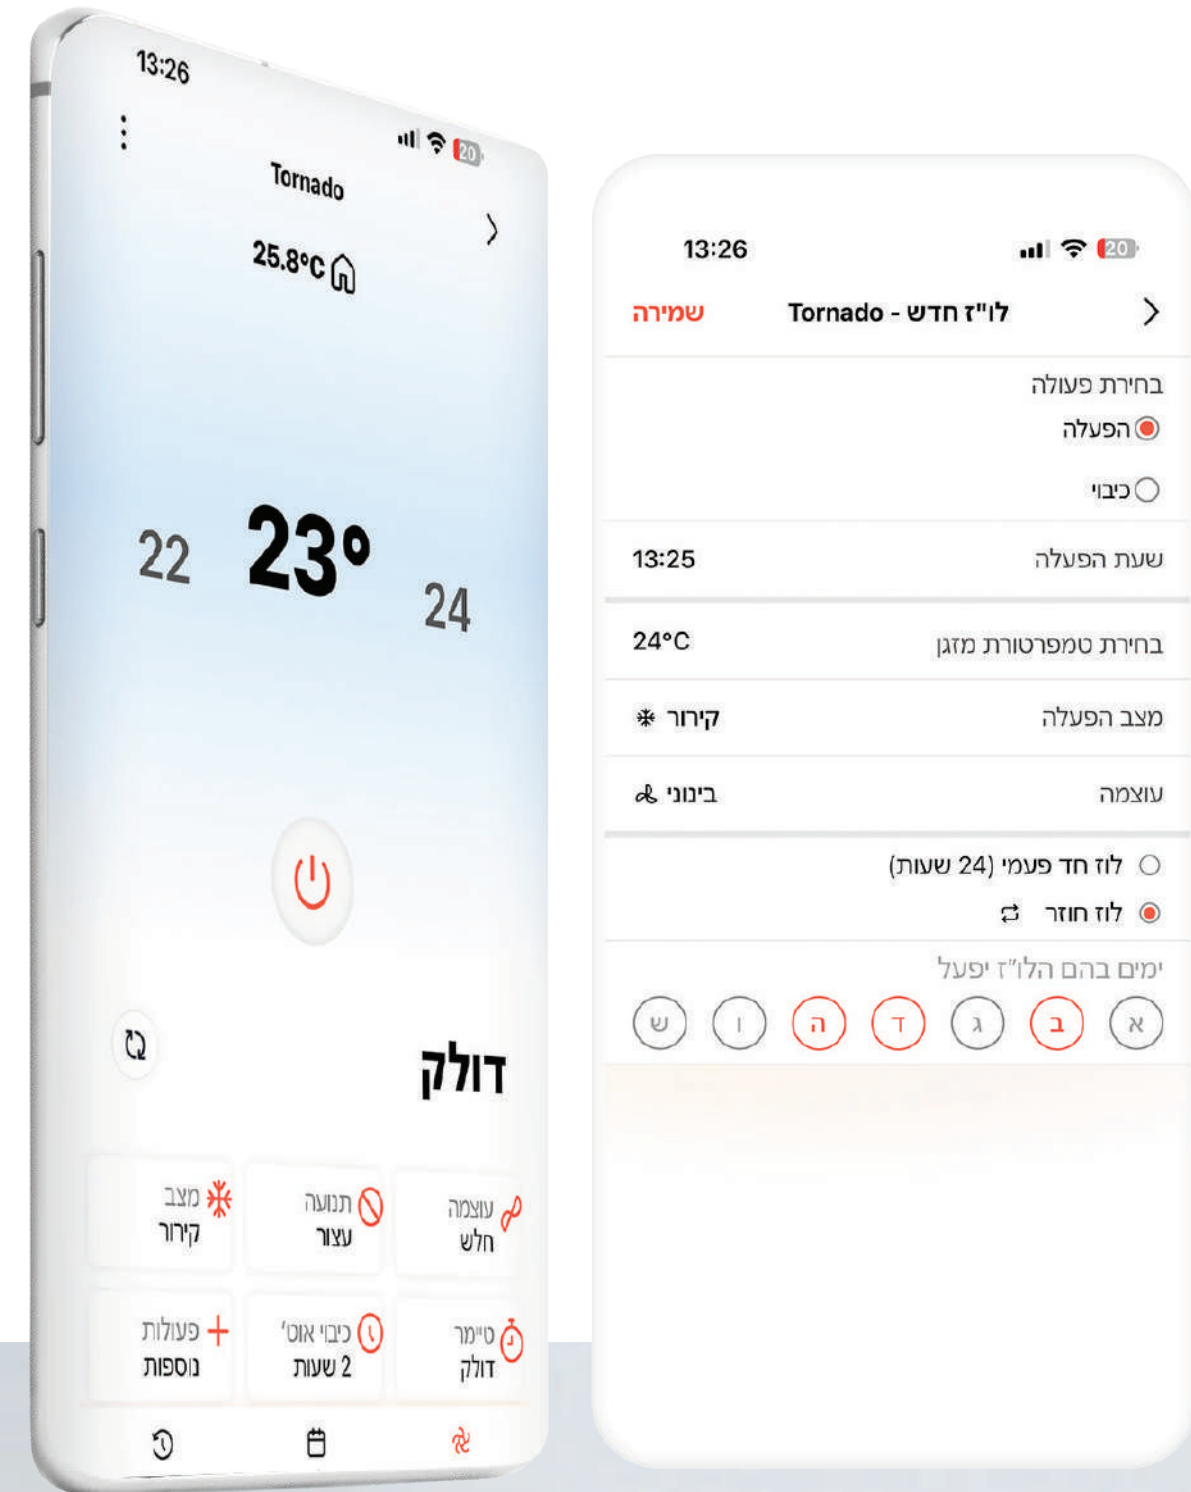

בקר חכם לכל סוגי המזגנים

switcher **breeze**

פיצ'רים של סוויצ'ר Breeze

- שליטה מלאה במזגן מהאפליקציה (חום/קור, טמפ, עוצמה, תריס
- מזגן, חיישן טמפ ועוד).
- לוזים יומיים/ חד פעמיים/ מחזוריים
- כיבוי אוטומטי – לא שוכחים את המזגן דולק
- היסטוריית שימוש
- אפליקציה נוחה ופשוטה בעברית ובאנגלית
- שמירת לוזים גם ללא אינטרנט
- תפעול לוקאלי מהרשת הביתית גם ללא אינטרנט ועוד
- שליטה מלאה מהעוזרות החכמות
- שליטה במספר בקרים בו זמנית (ניתן ליצור קבוצה למספר מזגנים)
- אחריות 12 חודשים
- באישור משרד התקשורת