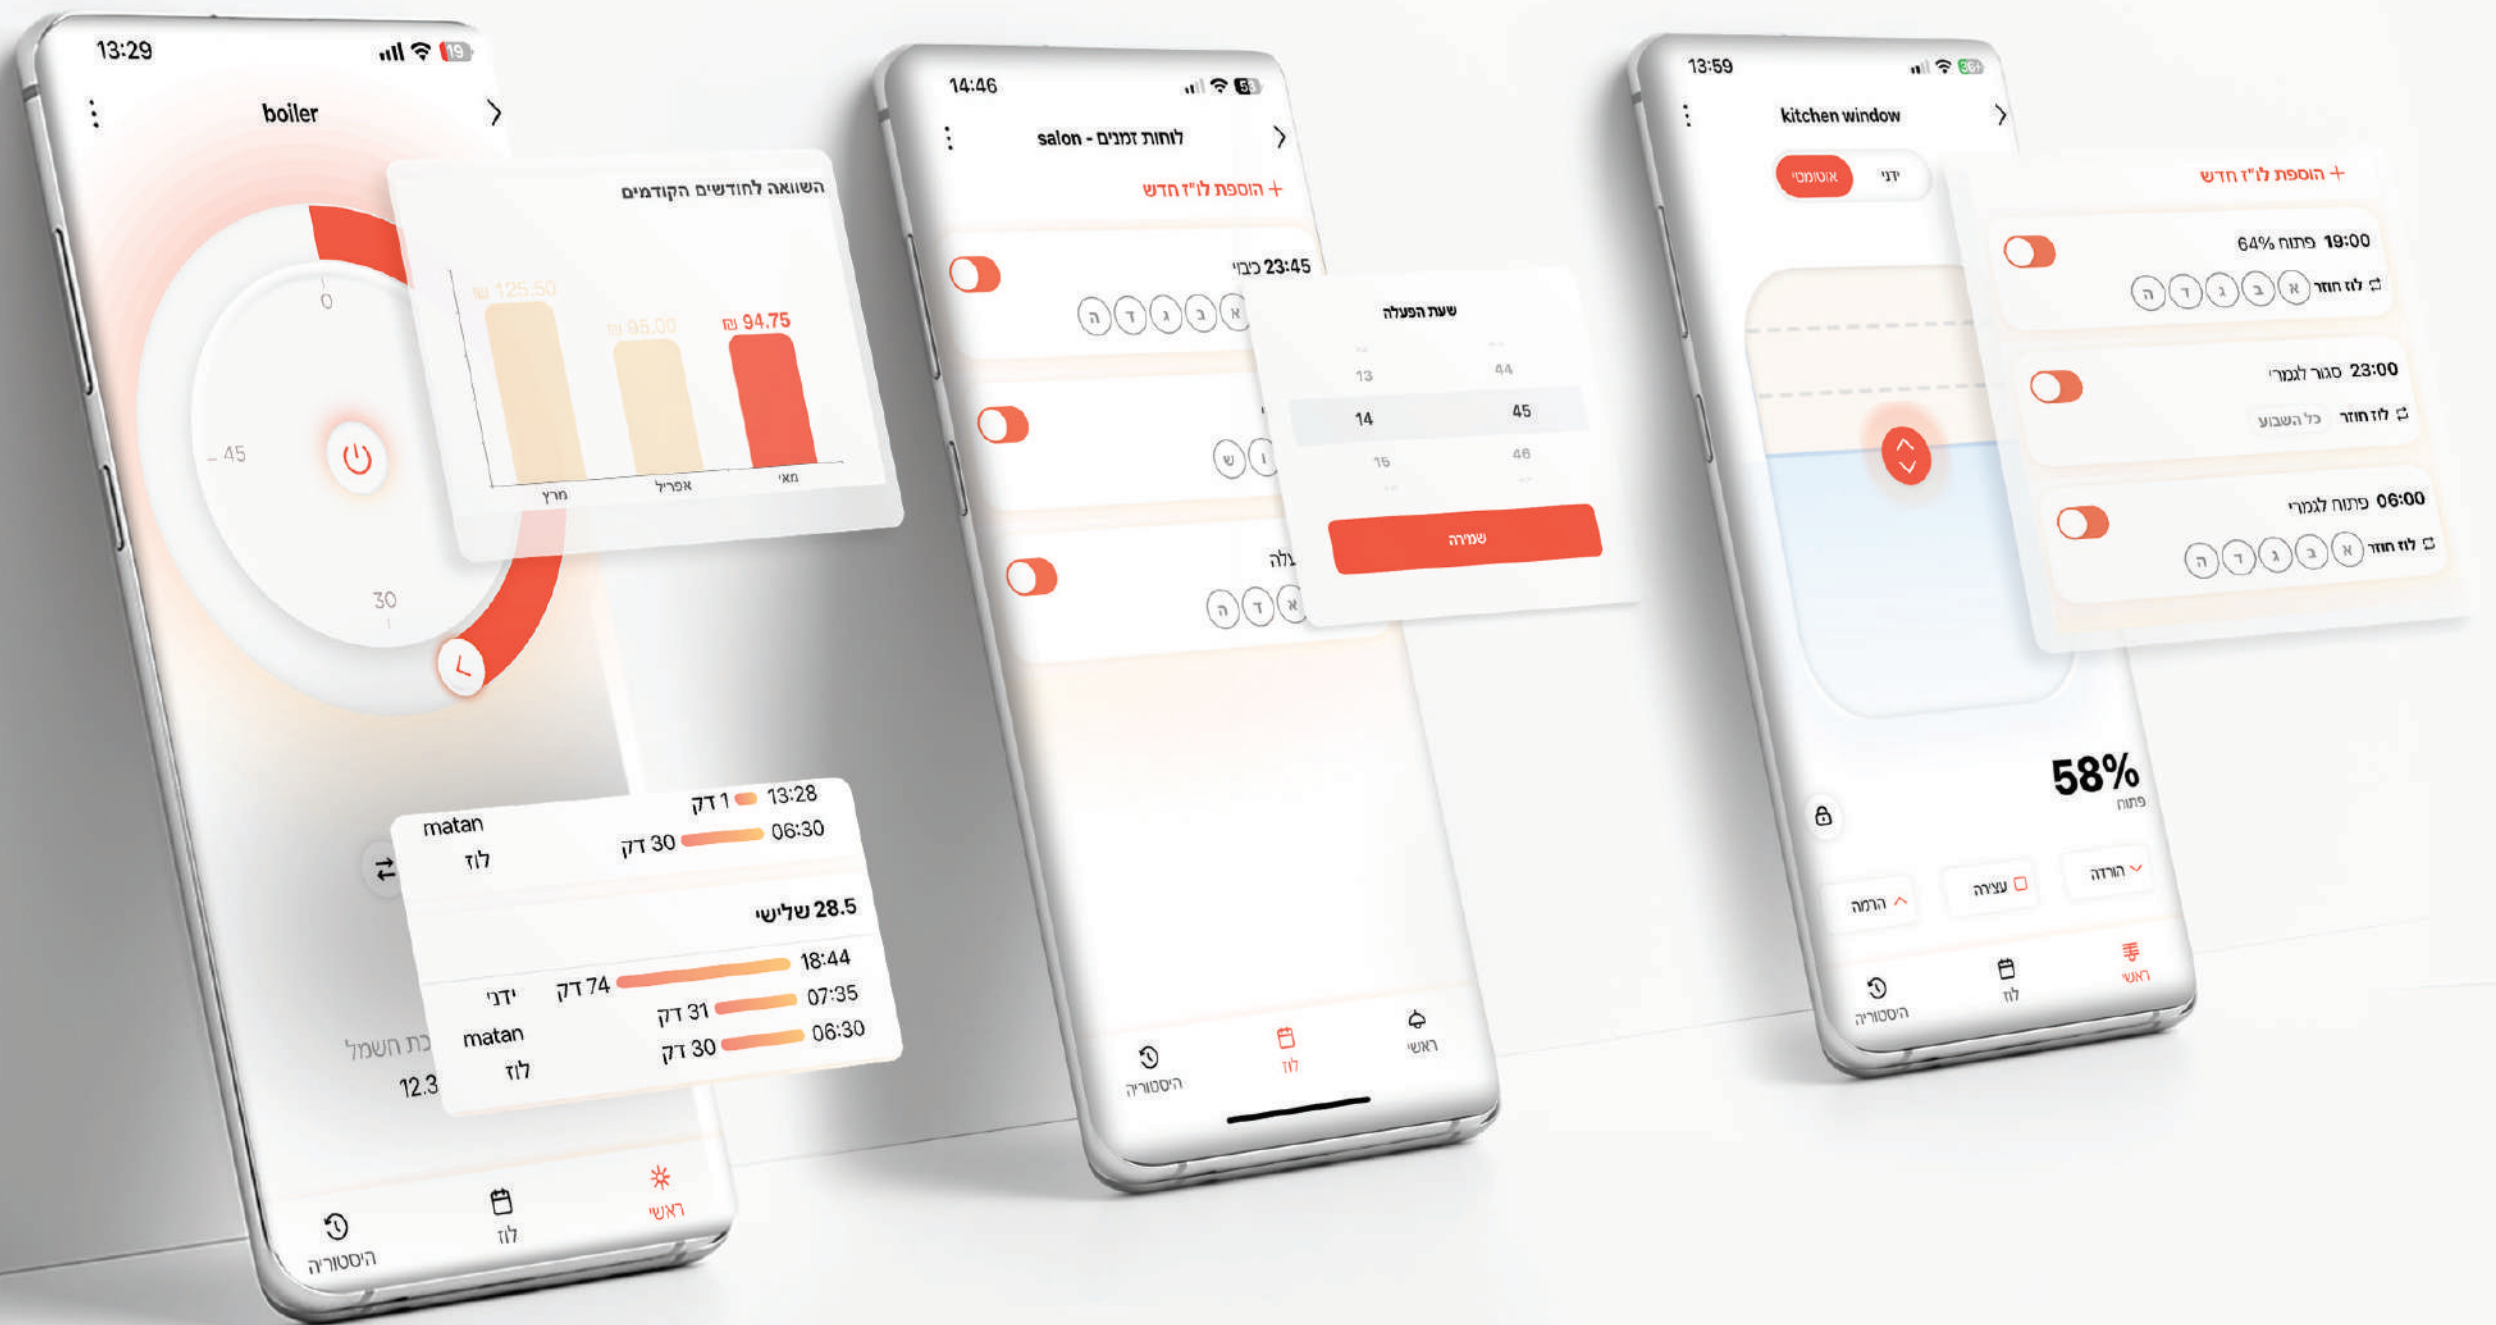

## Wi-Fi security modes

WPA, WPA2, WPA\WPA2,  
WEP (TKIP and AES)

- עיצוב דקורטיבי ואסטטי בעל זכוכית טאצ' חלבית\*
- אפליקציה חנימית (בעברית ובאנגלית) לניהול ושליטה לאנדרואיד ו IOS
- ריבוי משתמשים לכל Switcher
- הפעלה וכיבוי ידני, טיימר ידני מובנה במתג
- לו"ז שבועי / יומי / חד פעמי
- שמירה והפעלת לוזי"ם גם ללא חיבור לאינטרנט
- מדידת צריכת חשמל התנור המקלחת בזמן אמת וסכימת עלות השימוש במתג בשקלים לפי תעריף חברת חשמל
- שליטה קולית גם מהעוזרות החכמות גוגל הום ואלקסה של אמאזון
- הודעות Push בעת כיבוי והדלקה
- צפייה בפעילות לפי משתמשים שונים
- שליטה נוספת מהאפליקציה מתוך הרשת הביתית ללא תלות בשירותי ענן
- בעל אישור מכון התקנים ומשרד התקשורת
- דוח חודשי במייל המפרט את זמני השימוש לפי משתמש והצגת עלות צריכת החשמל לפי תעריף קו"טש

# האפליקציה של סוויצ'ר

switcher smart home