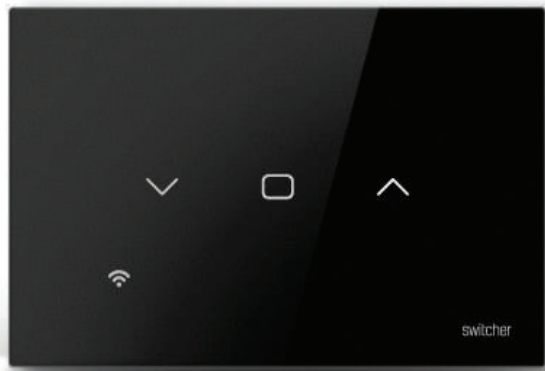

מתגי סוויצ'ר בגוון שחור יוקרתי

מתג תריס