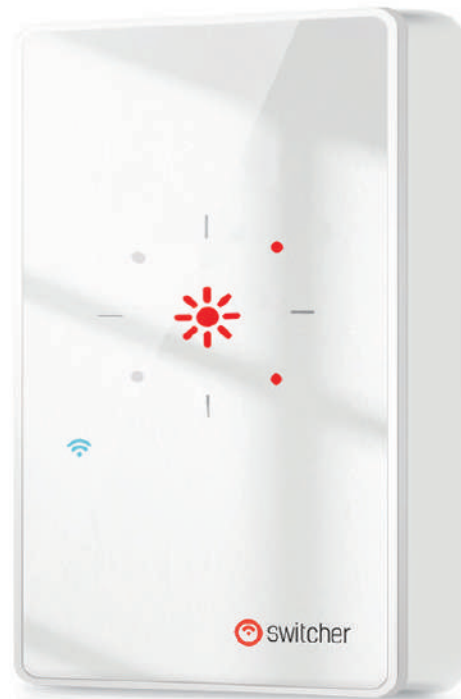

# סדרת מתגי הדוד החכמים של סוויצ'ר

**switcher On Wall**

מתג דו קוטבי חכם לדוד להתקנה על הטיח

**מידות**

8.6 ס"מ x 13.8 ס"מ  
(בולט 4 ס"מ מהטיח)

**מק"ט**

7290015524889

**switcher touch**