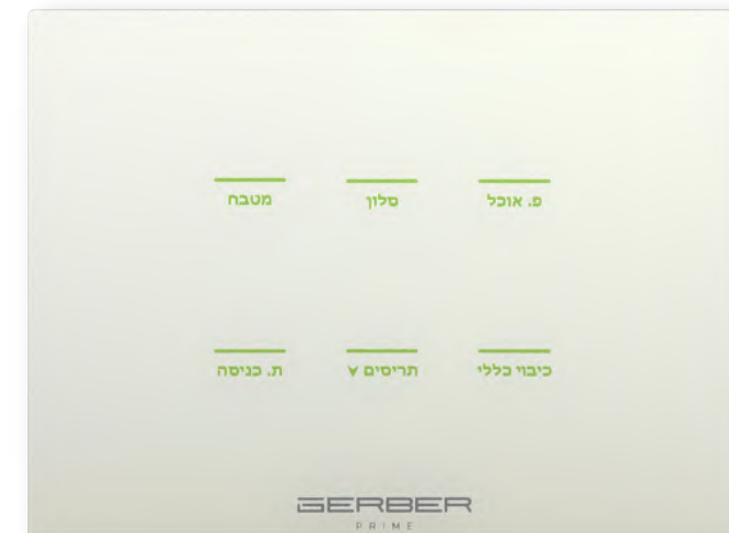

יכולות האפליקציה

- שליטה מכל Android / ios
- שליטה על כל מעגלי החשמל בבית: תאורה, תריסים, שקעים, דוד חשמל, מזגן...
- הגדרת ושליטה על תרחישים על ידי הלקוח.
- שליטה על כל חדר ממסך נפרד.
- הפעלות מתוזמנות לתאורה, תריסים, מזגן, דוד חשמלי – בהגדרה מהנייד.
- התראות למכשיר הנייד (push) גם כשהאפליקציה כבויה.
- חיבור באמצעות שירות ענן - שליטה מכל מקום בצורה נוחה ופשוטה
- שילוב מספר בקרים על גבי אותה אפליקציה (מסטר - סלייב)

מתגי הזכוכית מדגם GERBER PRIME

סדרת הפרימיום החדשה מציגה מתגים במגוון עשיר של אפשרויות לנוחיות הלקוחות. הסדרה החדשה כוללת זכוכית דקה במיוחד 1.8 מ"מ בצבע לבן או שחור, בגימור מבריק ויוקרתי וללא השארת סימנים של האצבעות על גבי הזכוכית. האייקונים מוארים לנוחיות המשתמשים בשני גוונים לאינדיקציה פתוח סגור. המתגים מגיעים ב5 תצורות שונות של מספר שונה של לחצנים - עבור שליטה המתאימה לכל מקום בבית.