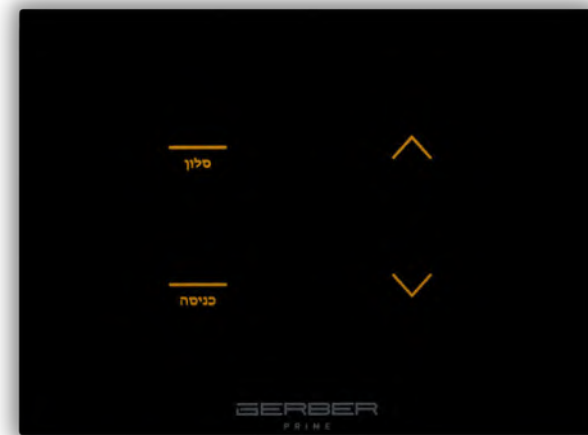

מתגי הזכוכית מדגם GERBER PRIME

סדרת הפרימיום החדשה מציגה מתגים במגוון עשיר של אפשרויות לנוחיות הלקוחות. הסדרה החדשה כוללת זכוכית דקה במיוחד 1.8 מ"מ בצבע לבן או שחור, בגימור מבריק ויוקרתי וללא השארת סימנים של האצבעות על גבי הזכוכית. האייקונים מוארים לנוחיות המשתמשים בשני גוונים לאינדיקציה פתוח סגור. המתגים מגיעים ב5 תצורות שונות של מספר שונה של לחצנים - עבור שליטה המתאימה לכל מקום בבית.

מתגי הזכוכית מדגם Gerber Prime

צבע לבן

דוגמא לצבע שחור

סדרת מתגי הזכוכית מבית גרבר, הם לחצני Touch מעוצבים עשויי זכוכית לבנה או שחורה, המתאימים לקופסאות גביס שלוש מקום, הנפוצות בישראל. מתגי הזכוכית מאפשרים שליטה מקומית על התאורה / תריסים / בוילר ותרחישים שונים. כל מתג מכיל 1-6 לחצנים (סוגים שונים לפי פונקציות שונות) והוא מצויד בתאורת LED לחיווי הפעלה או כיבוי.